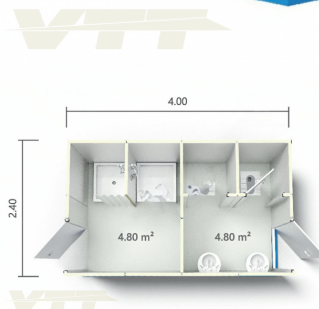

DOTARI SUPLIMENTARE

- PACHET PLAT CU WC SI DUS HDW - 4

www.verkauftrucks.com

Pretul este exprimat in EURO si nu contine TVA. Preturile vehiculelor aflate la promotie sunt valabile numai in limita stocului disponibil. Compania VTT isi rezerva dreptul de a modifica preturile vehiculelor in orice moment, fara nicio notificare prealabila. Imaginile publicate sunt cu titlu de prezentare.