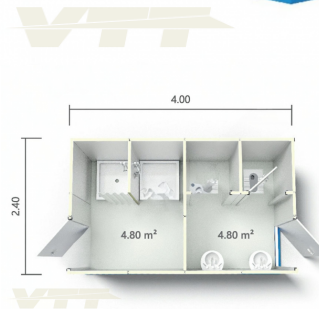

SPECIFICATII TEHNICE

putere motor (cp)
cilindree (cc) 0
cutie viteze N-A
axe N-A
volum rezervor (l)
frane fata / spate
suspensie fata / spate
masa proprie (kg) 0
masa maxima (kg) 0
anvelope fata
anvelope spate

DOTARI SUPLIMENTARE

- PACHET PLAT CU WC SI DUS HDW - 4

www.verkauftrucks.com

Pretul este exprimat in EURO si nu contine TVA. Preturile vehiculelor aflate la promotie sunt valabile numai in limita stocului disponibil. Compania VTT isi rezerva dreptul de a modifica preturile vehiculelor in orice moment, fara nicio notificare prealabila. Imaginile publicate sunt cu titlu de prezentare.