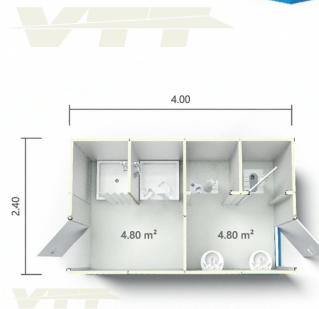

A REMA, MODEL AT 85.400

ID vehicul: 5512

2990 €

~~3400 €~~

PRET FARA TVA

data ofertei 15-05-2026
valabilitate oferta 15-05-2026 : 22-05-2026

INFORMATII GENERALE

marca A REMA
model AT 85.400
serie sasiu 003
an fabricatie 0
prima inmatriculare 0
rulaj (nr km) 0
norma poluare N-A

SPECIFICATII TEHNICE

putere motor (cp)
cilindree (cc) 0
cutie viteze N-A
axe N-A
volum rezervor (l)
frane fata / spate
suspensie fata / spate
masa proprie (kg) 0
masa maxima (kg) 0
anvelope fata
anvelope spate

DOTARI SUPLIMENTARE

- PACHET PLAT CU WC SI DUS HDW - 4

Pretul este exprimat in EURO si nu contine TVA. Preturile vehiculelor aflate la promotie sunt valabile numai in limita stocului disponibil. Compania VTT isi rezerva dreptul de a modifica preturile vehiculelor in orice moment, fara nicio notificare prealabila. Imaginile publicate sunt cu titlu de prezentare.

©Verkauf Trucks & Trailers

www.verkauftrucks.com