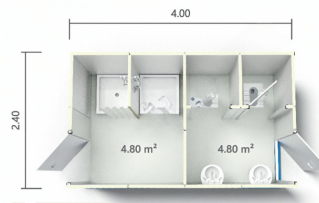

SPECIFICATII TEHNICE

putere motor (cp)
cilindree (cc) 0
cutie viteze N-A
axe N-A
volum rezervor (l)
frane fata / spate
suspensie fata / spate
masa proprie (kg) 0
masa maxima (kg) 0
anvelope fata
anvelope spate

DOTARI SUPLIMENTARE

- PACHET PLAT CU WC SI DUS HDW - 4

www.verkauftrucks.com

Pretul este exprimat in EURO si nu contine TVA. Preturile vehiculelor aflate la promotie sunt valabile numai in limita stocului disponibil. Compania VTT isi rezerva dreptul de a modifica preturile vehiculelor in orice moment, fara nicio notificare prealabila. Imaginile publicate sunt cu titlu de prezentare.