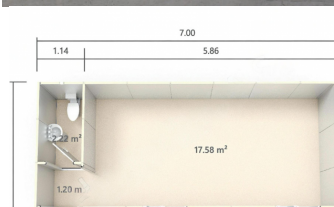

A REMA, MODEL AT 85.400

ID vehicul: 5511

3390 €

~~3750 €~~

PRET FARA TVA

data ofertei 03-07-2026
valabilitate oferta 03-07-2026 : 10-07-2026

INFORMATII GENERALE

marca A REMA
model AT 85.400
serie sasiu 002
an fabricatie 0
prima inmatriculare 0
rulaj (nr km) 0
norma poluare N-A

SPECIFICATII TEHNICE

putere motor (cp)
cilindree (cc) 0
cutie viteze N-A
axe N-A
volum rezervor (l)
frane fata / spate
suspensie fata / spate
masa proprie (kg) 0
masa maxima (kg) 0
anvelope fata
anvelope spate

DOTARI SUPLIMENTARE

PACHET PLAT HKD 2-7

Pretul este exprimat in EURO si nu contine TVA. Preturile vehiculelor aflate la promotie sunt valabile numai in limita stocului disponibil. Compania VTT isi rezerva dreptul de a modifica preturile vehiculelor in orice moment, fara nicio notificare prealabila. Imaginile publicate sunt cu titlu de prezentare.

©Verkauf Trucks & Trailers

www.verkauftrucks.com