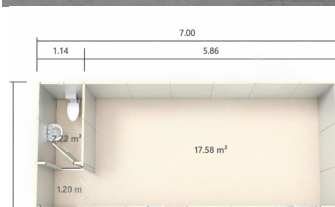

A REMA, MODEL AT 85.400

ID vehicul: 5511

3390 €

~~3750 €~~

PRET FARA TVA

data ofertei 13-06-2026
valabilitate oferta 13-06-2026 : 20-06-2026

INFORMATII GENERALE

marca A REMA
model AT 85.400
serie sasiu 002
an fabricatie 0
prima inmatriculare 0
rulaj (nr km) 0
norma poluare N-A

SPECIFICATII TEHNICE

putere motor (cp)
cilindree (cc) 0
cutie viteze N-A
axe N-A
volum rezervor (l)
frane fata / spate
suspensie fata / spate
masa proprie (kg) 0
masa maxima (kg) 0
anvelope fata
anvelope spate

DOTARI SUPLIMENTARE

PACHET PLAT HKD 2-7

Pretul este exprimat in EURO si nu contine TVA. Preturile vehiculelor aflate la promotie sunt valabile numai in limita stocului disponibil. Compania VTT isi rezerva dreptul de a modifica preturile vehiculelor in orice moment, fara nicio notificare prealabila. Imaginile publicate sunt cu titlu de prezentare.

©Verkauf Trucks & Trailers

www.verkauftrucks.com