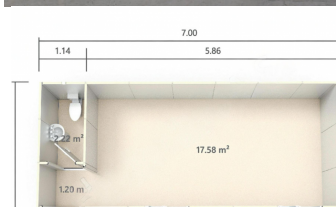

A REMA, MODEL AT 85.400

ID vehicul: 5511

3390 €

~~3750 €~~

PRET FARA TVA

data ofertei 01-05-2026
valabilitate oferta 01-05-2026 : 08-05-2026

INFORMATII GENERALE

marca A REMA
model AT 85.400
serie sasiu 002
an fabricatie 0
prima inmatriculare 0
rulaj (nr km) 0
norma poluare N-A

SPECIFICATII TEHNICE

putere motor (cp)
cilindree (cc) 0
cutie viteze N-A
axe N-A
volum rezervor (l)
frane fata / spate
suspensie fata / spate
masa proprie (kg) 0
masa maxima (kg) 0
anvelope fata
anvelope spate

DOTARI SUPLIMENTARE

PACHET PLAT HKD 2-7

Pretul este exprimat in EURO si nu contine TVA. Preturile vehiculelor aflate la promotie sunt valabile numai in limita stocului disponibil. Compania VTT isi rezerva dreptul de a modifica preturile vehiculelor in orice moment, fara nicio notificare prealabila. Imaginile publicate sunt cu titlu de prezentare.

©Verkauf Trucks & Trailers

www.verkauftrucks.com