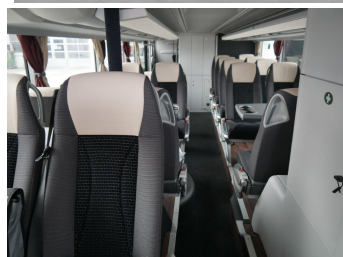

Setra, MODEL S 531 DT

ID vehicul: 5395

318900 €

~~325000 €~~

PRET FARA TVA

data ofertei 01-05-2026
valabilitate oferta 01-05-2026 : 08-05-2026

INFORMATII GENERALE

marca Setra
model S 531 DT
serie sasiu WKK410010xxxxXXXX
an fabricatie 2021
prima inmatriculare 2021
rulaj (nr km) 1340000
norma poluare Euro 6

SPECIFICATII TEHNICE

putere motor (cp) 510
cilindree (cc) 0
cutie viteze automata
axe 6x2
volum rezervor (l)
frane fata / spate
suspensie fata / spate
masa proprie (kg) 0
masa maxima (kg) 0
anvelope fata
anvelope spate

DOTARI SUPLIMENTARE

80+1+1 locuri Setra Voyage, Video, Converter 3500W, Cupla remorca, Toaleta, Bucatarie

Pretul este exprimat in EURO si nu contine TVA. Preturile vehiculelor aflate la promotie sunt valabile numai in limita stocului disponibil. Compania VTT isi rezerva dreptul de a modifica preturile vehiculelor in orice moment, fara nicio notificare prealabila. Imaginile publicate sunt cu titlu de prezentare.

©Verkauf Trucks & Trailers

www.verkauftrucks.com