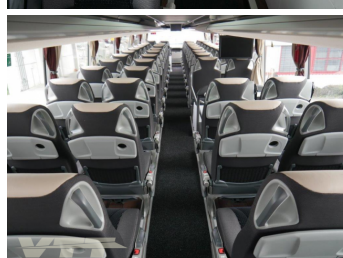

Setra, MODEL S 531 DT

ID vehicul: 5395

318900 €

~~325000 €~~

PRET FARA TVA

data ofertei 11-06-2026
valabilitate oferta 11-06-2026 : 18-06-2026

INFORMATII GENERALE

marca Setra
model S 531 DT
serie sasiu WKK410010xxxxXXXX
an fabricatie 2021
prima inmatriculare 2021
rulaj (nr km) 1340000
norma poluare Euro 6

SPECIFICATII TEHNICE

putere motor (cp) 510
cilindree (cc) 0
cutie viteze automata
axe 6x2
volum rezervor (l)
frane fata / spate
suspensie fata / spate
masa proprie (kg) 0
masa maxima (kg) 0
anvelope fata
anvelope spate

DOTARI SUPLIMENTARE

80+1+1 locuri Setra Voyage, Video, Converter 3500W, Cupla remorca, Toaleta, Bucatarie

Pretul este exprimat in EURO si nu contine TVA. Preturile vehiculelor aflate la promotie sunt valabile numai in limita stocului disponibil. Compania VTT isi rezerva dreptul de a modifica preturile vehiculelor in orice moment, fara nicio notificare prealabila. Imaginile publicate sunt cu titlu de prezentare.

©Verkauf Trucks & Trailers

www.verkauftrucks.com