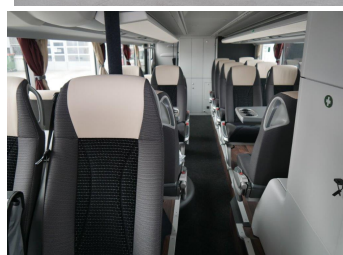

Setra, MODEL S 531 DT

ID vehicul: 5395

318900 €

~~325000 €~~

PRET FARA TVA

data ofertei 11-06-2026
valabilitate oferta 11-06-2026 : 18-06-2026

INFORMATII GENERALE

marca Setra
model S 531 DT
serie sasiu WKK410010xxxxXXXX
an fabricatie 2021
prima inmatriculare 2021
rulaj (nr km) 1340000
norma poluare Euro 6

SPECIFICATII TEHNICE

putere motor (cp) 510
cilindree (cc) 0
cutie viteze automata
axe 6x2
volum rezervor (l)
frane fata / spate
suspensie fata / spate
masa proprie (kg) 0
masa maxima (kg) 0
anvelope fata
anvelope spate

DOTARI SUPLIMENTARE

80+1+1 locuri Setra Voyage, Video, Converter 3500W, Cupla remorca, Toaleta, Bucatarie

Pretul este exprimat in EURO si nu contine TVA. Preturile vehiculelor aflate la promotie sunt valabile numai in limita stocului disponibil. Compania VTT isi rezerva dreptul de a modifica preturile vehiculelor in orice moment, fara nicio notificare prealabila. Imaginile publicate sunt cu titlu de prezentare.

©Verkauf Trucks & Trailers

www.verkauftrucks.com